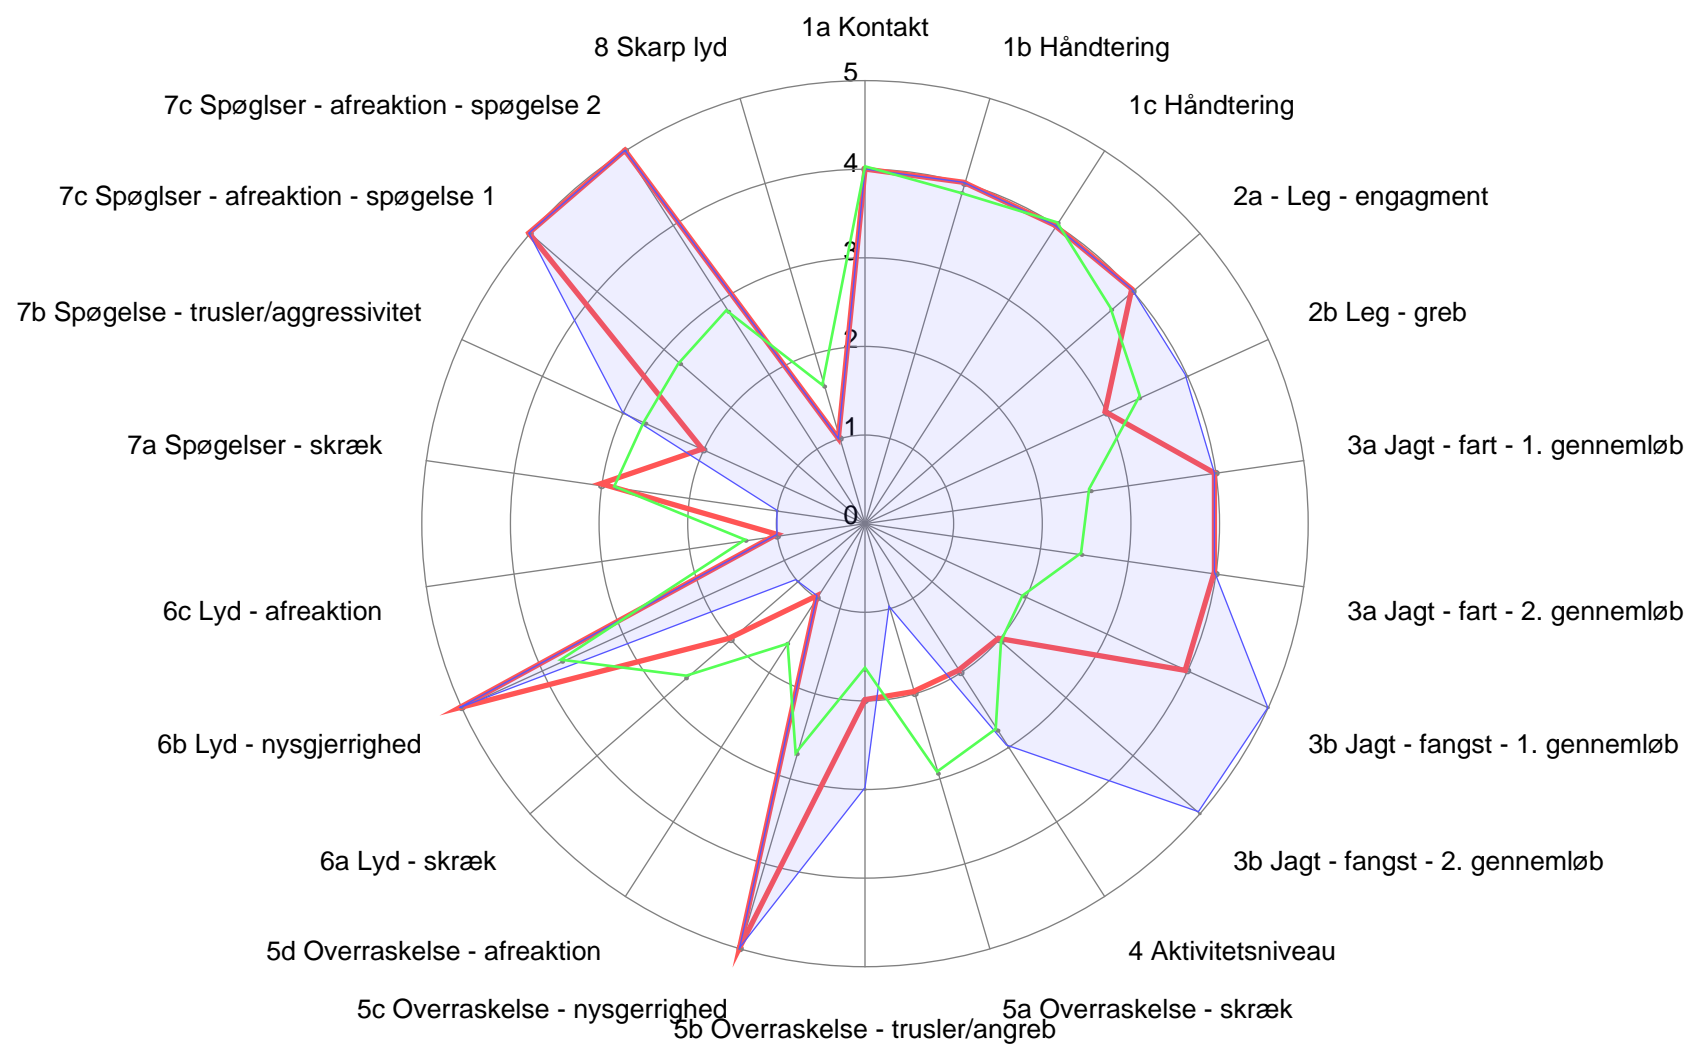

Mentalbeskrivelse - DK04139/2019

● Testet hund ● Ønske profil ● Racens gennemsnit